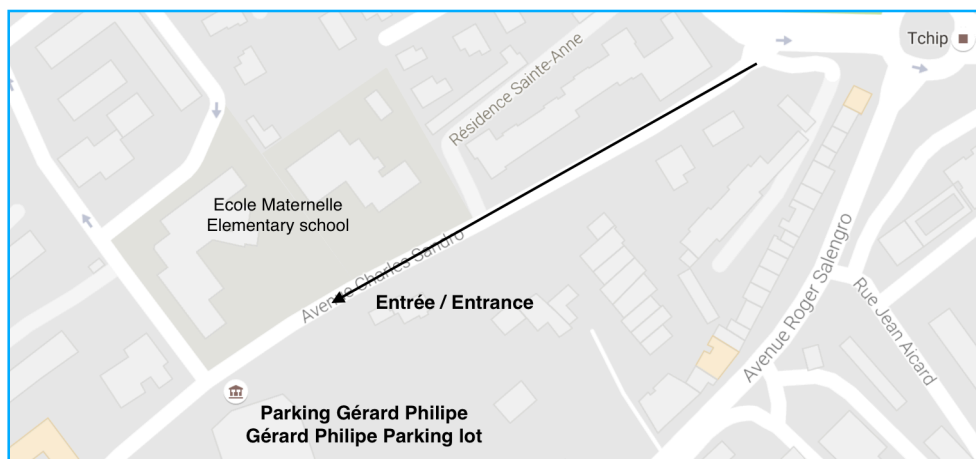

ADRESSE DU SIEGE (HEADQUARTER DIRECTIONS)

223 Rue Doumet
83130 LA GARDE
FRANCE

Julien CABAGNO
+33 681411938

Philippe CAPON
+33 782899822

ACCÈS AU PARKING COUVERT (ACCESS TO THE PARKING LOT)

Parking Gérard Philippe
Avenue Charles Sandro
83130 LA GARDE
FRANCE

ACCÈS À L'ENTRÉE (REACH THE ENTRANCE)

Prenez les escaliers / l'ascenseur pour atteindre l'esplanade. Traversez le square 11 Novembre 1918, puis traversez l'avenue Baptiste Autran. Il ne vous reste plus qu'à gravir l'escalier pour atteindre notre entrée principale (sur votre gauche).

Take the stairs / elevator to reach the top floor to the forecourt. Cross the 11th of November 1918 garden, then cross the Baptiste Autran avenue. Now you just have to climb the stairs to reach our main entrance (to your left).